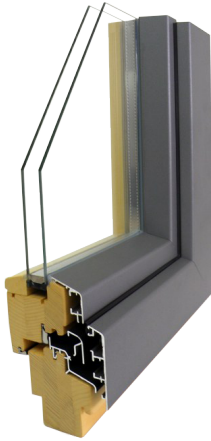

LES – ALU OKNA

Glin GLT 68 Alu

Je osnovni model okna , ki na notranji strani nudi udobje in toplino lesa, na zunanji strani pa je zaščiteno z aluminijasto masko, ki okno ščiti pred vremenskimi vplivi, hkrati pa daje moderen in privlačen videz.

Les	smreka, sibirski macesen	
Dimenzije profila	vgradna debelina	84 mm
	L, D in zgoraj - vidna širina	124 mm
	Spodaj - vidna širina	151 mm
Vgradne oblike	pravokotne	*
	poševne	*
	ločne, polokrogle	*
Načini odpiranja	fiksno	*
	kombinirano, enokrilno, dvokrilno...	*
	zložljive stene	*
	drsno-nagibne stene	*
	dvižno-drsne stene	*
	odpiranje navzven	*
	obojestranska pololiva	*
Okovje	Roto NT	
Zasteklitev	dvojna	*
	trojna	
Toplotna izolacija okna (U _w)	U _g = 1,1 - Alu distančnik	1,4 W/m ² K
	U _g = 1,1 - Tgi distančnik	1,3 W/m ² K
Število tesnil	trajno elastično, UV odporno tesnilo	2
Površinska obdelava	3-kratni nanos: osnovna impregnacija in vmesni nanos s potapljanjem, končni nanos z brizganjem	*
Alu odkapni profili	na okvirju	*
	na krilu	