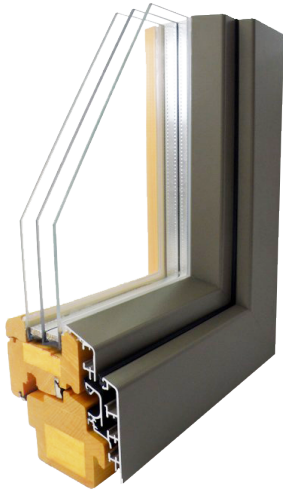

Glin PASIV 92 Alu Plus

Je okno, ki združuje vse najboljše iz naše ponudbe oken in zadovolji še najzahtevnejšega kupca. Mehko oblikovana linija profila na notranji strani nudi toplino in udobje lesa, aluminijasta maska na zunanji strani, pa moderen in privlačen videz. Aluminijasta maska je lahko v različnih barvnih odtenkih in ima poleg privlačnosti tudi funkcijo zaščite okna pred vremenskimi vplivi. Zaradi dodatno vgrajene poliuretanske pene v sredino lesenega profila, dosega to okno največjo toplotno izolativnost med okni Glin in je primerno za vse vrste pasivne in nizkoenergijske gradnje.

Les	smreka, sibirski macesen	
Dimenzije profila	vgradna debelina	108 mm
	L, D in zgoraj - vidna širina	122 mm
	Spodaj - vidna širina	137 mm
Vgradne oblike	pravokotne	*
	poševne	*
	ločne, polokrogle	*
Načini odpiranja	fiksno	*
	kombinirano, enokrilno, dvokrilno...	*
	zložljive stene	*
	drsno-nagibne stene	*
	dvižno-drsne stene	*
	odpiranje navzven	*
	obojestranska pololiva	*
Okovje	Roto NT	
Zasteklitev	dvojna	
	trojna	*
Toplotna izolacija okna (Uw)	Ug = 0,6 - Tgi distančnik	0,74 W/m ² K
	Ug = 0,5 - Tgi distančnik	0,67 W/m ² K
Število tesnil	trajno elastično, UV odporno tesnilo	3
Površinska obdelava	3-kratni nanos: osnovna impregnacija in vmesni nanos s potapljanjem, končni nanos z brizganjem	*
Alu odkapni profili	na okvirju	*
	na krilu	